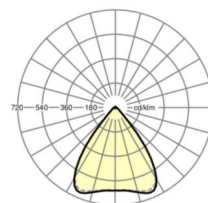

Оптика

Оснастка	LED, цветопередача/оттенок света CRI ≥ 80 / 3000K
Допуск для координаты цветности (MacAdam)	3SDCM
Фотобиологическая безопасность (светильник)	RG1
Номинальный световой поток	5130lm
Срок службы LED	50000h L80/B10 (Tq 40°C)
светоотдача светильников	154lm/W
Угол излучения	80° (C0) / 80° (C90)
UGR поп./вдоль	17.3 / 17.5

DEEP-LINK

<https://www.regiolum.de/ru/article/19435006140>

Ссылка	LED 5500lm 830
ηLB	100 %
Φ ↓/↑	98 % / 2 %
UGR поп./вдоль дисплей	17.3 / 17.5
	65° < 3000cd/m²

Механика

цвет корпуса	черный RAL 9005
размеры (LxWxH/DxH)	1531mm x 55mm x 37mm
вес (нетто)	2kg
Вид монтажа	сборка трековых систем, световая структура

размеры

L	1531 mm	Длина
В	55 mm	Ширина
Н	37 mm	Высота